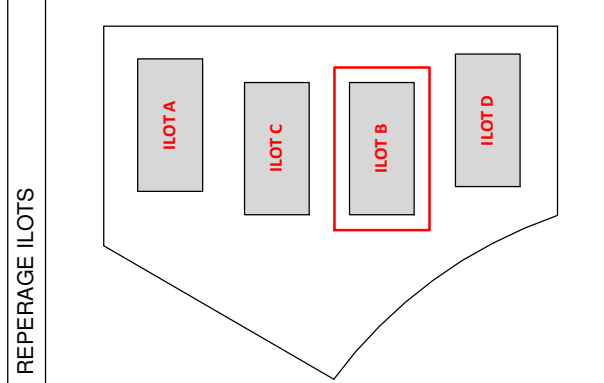

APPARTEMENT : B-22 TMA

LEGENDE

	Faux Plafond	FR	Emplacement Frigo
PL	Placard	LL	Emplacement Lave linge
VRE	Volet roulant électrique	LV	Emplacement Lave vaisselle
VRM	Volet roulant mécanique	F+C	Four + Cuisson
GC	Garde-corps		

SURFACES

SEJOUR / CUISINE	29.28 m ²
CHAMBRE 1	12.02 m ²
SDB	3.14 m ²
DGT	4.53 m ²
WC	1.55 m ²
SURFACE TOTALE HABITABLE	50.52 m²
TERRASSE 1	4.90 m ²
SURFACE TOTALE EXTERIEURE	4.90 m²