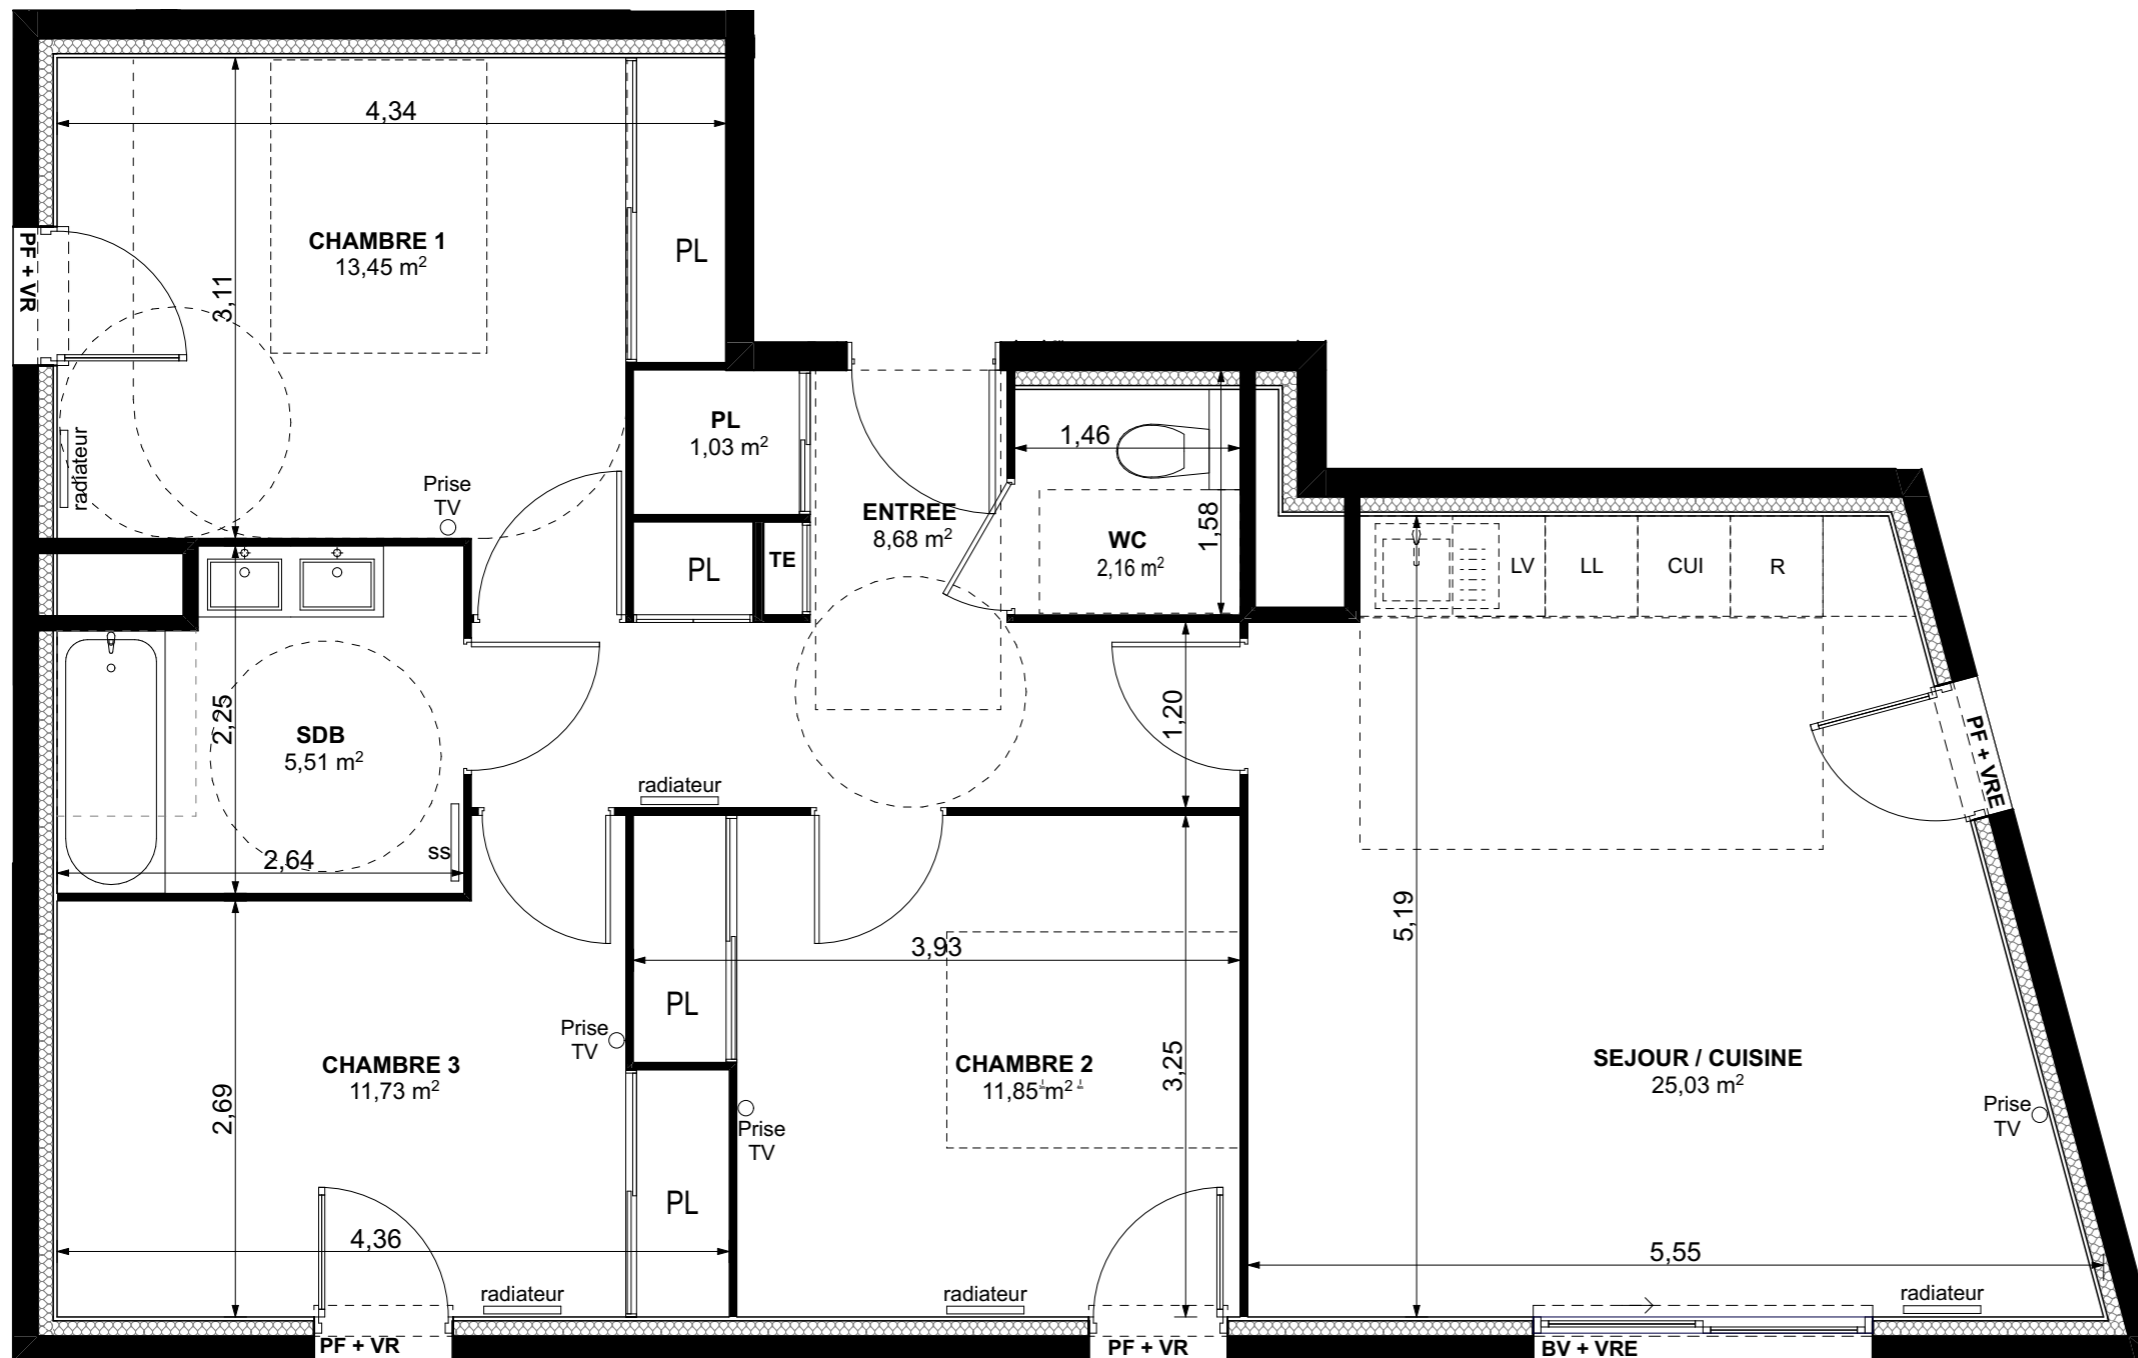

VILLA BIANCA

LA CIOTAT

Appartement

B 02

Niveau

Type

Bâtiment

RDC

T4

B

Plan de repérage

SEJOUR / CUISINE	25,03
CHAMBRE 1	13,45
CHAMBRE 2	11,85
CHAMBRE 3	11,73
ENTREE	8,68
PL	1,03
SDB	5,51
WC	2,16
Surface habitable	79,44 m²
JARDIN PRIVATIF	355,80
Surface annexe	355,80 m²

Plan de commercialisation - Ind. 0

Edition : 20/05/2026

VILLA BIANCA

LA CIOTAT

Appartement **B 02**

Niveau Type Bâtiment
RDC T4 B

Plan de repérage

SEJOUR / CUISINE	25,03
CHAMBRE 1	13,45
CHAMBRE 2	11,85
CHAMBRE 3	11,73
ENTREE	8,68
PL	1,03
SDB	5,51
WC	2,16
Surface habitable	79,44 m²
JARDIN PRIVATIF	355,80
Surface annexe	355.80 m²

PF	PORTE FENÊTRE	VR	VOLET ROULANT
BV	BAIE VITRÉE COULISSANTE	VRE	VOLET ROULANT ÉLECTRIQUE
FAV	FENÊTRE AVEC ALLÈGE VITRÉE	TE	TABLEAU ÉLECTRIQUE
GC	GARDE-CORPS		MASQUETTE
BS	BRISE SOLEIL		FAUX PLAFOND
SP	SEPARATIF TERRASSE		