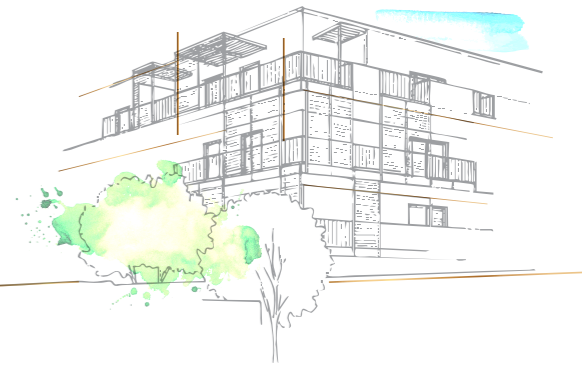

VILLA BIANCA

LA CIOTAT

Appartement

B 02

Niveau

Type

Bâtiment

RDC

T4

B

Plan de repérage

SEJOUR / CUISINE	25,03
CHAMBRE 1	13,45
CHAMBRE 2	11,85
CHAMBRE 3	11,73
ENTREE	8,68
PL	1,03
SDB	5,51
WC	2,16
Surface habitable	79,44 m²
JARDIN PRIVATIF	355,80
Surface annexe	355,80 m²

PF	PORTE FENÊTRE	VR	VOLET ROULANT
BV	BAIE VITRÉE COULISSANTE	VRE	VOLET ROULANT ÉLECTRIQUE
FAV	FENÊTRE AVEC ALLÈGE VITRÉE	TE	TABLEAU ÉLECTRIQUE
GC	GARDE-CORPS		MASQUETTE
BS	BRISE SOLEIL		FAUX PLAFOND
SP	SEPARATIF TERRASSE		

Plan de commercialisation - Ind. 0

Edition : 20/05/2026

VILLA BIANCA

LA CIOTAT

Appartement **B 02**

Niveau Type Bâtiment
RDC T4 B

Plan de repérage

SEJOUR / CUISINE	25,03
CHAMBRE 1	13,45
CHAMBRE 2	11,85
CHAMBRE 3	11,73
ENTREE	8,68
PL	1,03
SDB	5,51
WC	2,16
Surface habitable	79,44 m²
JARDIN PRIVATIF	355,80
Surface annexe	355.80 m²